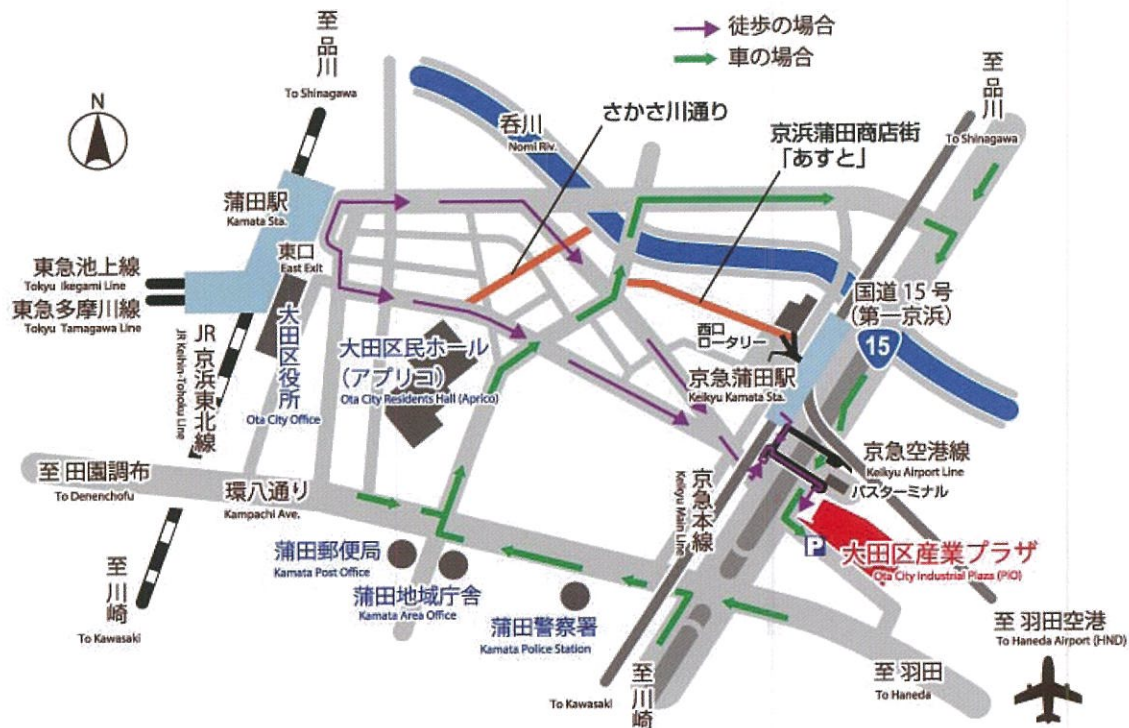

クリーン&グリーン展

CLEAN & GREEN

◆日時：2016年 7月 26日（火） 10：00～19：00

◆場所：大田区産業プラザP I O 2F 小展示ホール

東京都大田区南蒲田1-20-20

最新の環境/省エネ/自動化をご提案！

○出展メーカー

アソー(株)・(株)インダストリア・CKD(株)・大和油機製作所・東芝産業機器システム(株)
東浜商事(株)・日本トムソン(株)・(株)ニューマシン・(株)ピスコ販売・(株)不二越・淀川電機製作所 その他

展示会場 アクセスご案内

○交通アクセス

- 京浜急行 『京急蒲田』 駅東口より徒歩約3分
- JR・東急 『蒲田』 駅東口より徒歩約13分
- お車 首都高羽田線 『鈴ヶ森』 または 『羽田ランプ』 から約10分

○車でご来場の場合

※お車でのご来場の際は、品川方面から第一京浜でお越し下さい。

環八通りや川崎方面からお越しの場合は、迂回する事になりますのでご注意ください。
(第一京浜でのUターンは出来ません)