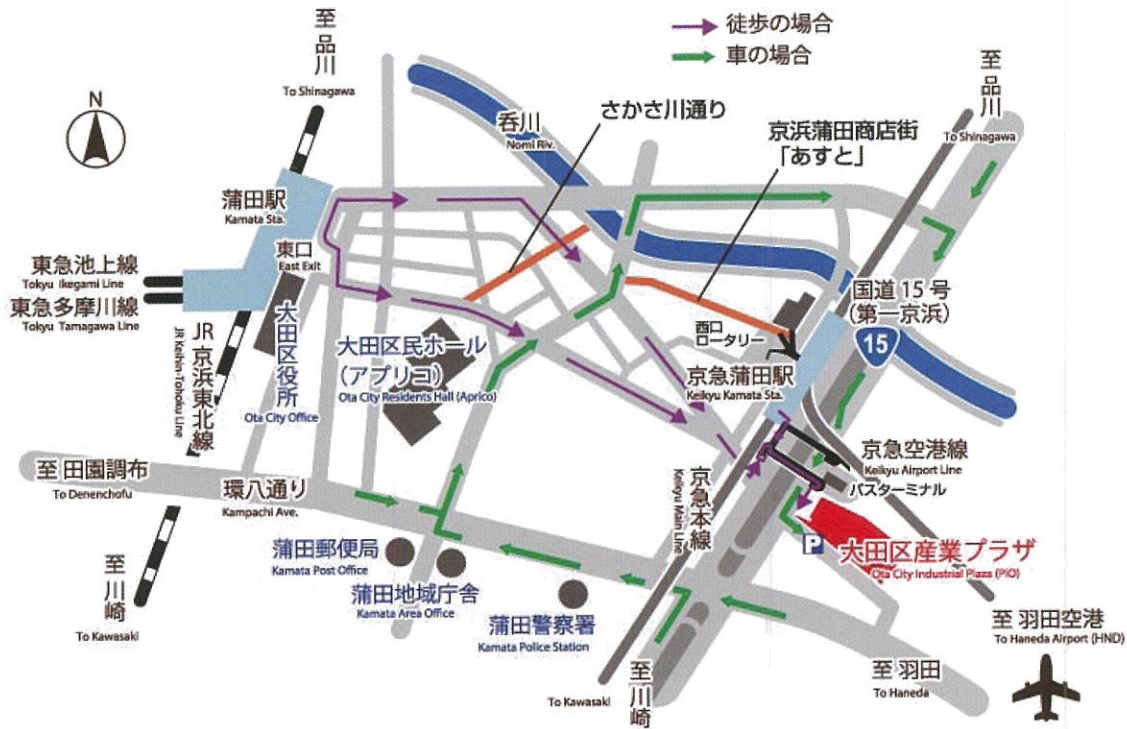

クリーン&グリーン展

CLEAN & GREEN

◆日時：2016年 7月 26日（火） 10：00～19：00

◆場所：大田区産業プラザP I O 2F 小展示ホール

東京都大田区南蒲田1-20-20

最新の環境/省エネ/自動化をご提案！

○出展メーカー

アソー(株)・(株)インダストリア・CKD(株)・大和油機製作所・東芝産業機器システム(株)
東浜商事(株)・日本トムソン(株)・(株)ニューマシン・(株)ピスコ販売・(株)不二越・淀川電機製作所 その他

展示会場 アクセスご案内

○交通アクセス

- 京浜急行 『京急蒲田』 駅東口より徒歩約3分
- JR・東急 『蒲田』 駅東口より徒歩約13分
- お車 首都高羽田線 『鈴ヶ森』 または 『羽田ランプ』 から約10分

○車でご来場の場合

※お車でのご来場の際は、品川方面から第一京浜でお越し下さい。

環八通りや川崎方面からお越しの場合は、迂回する事になりますのでご注意ください。
(第一京浜でのUターンは出来ません)